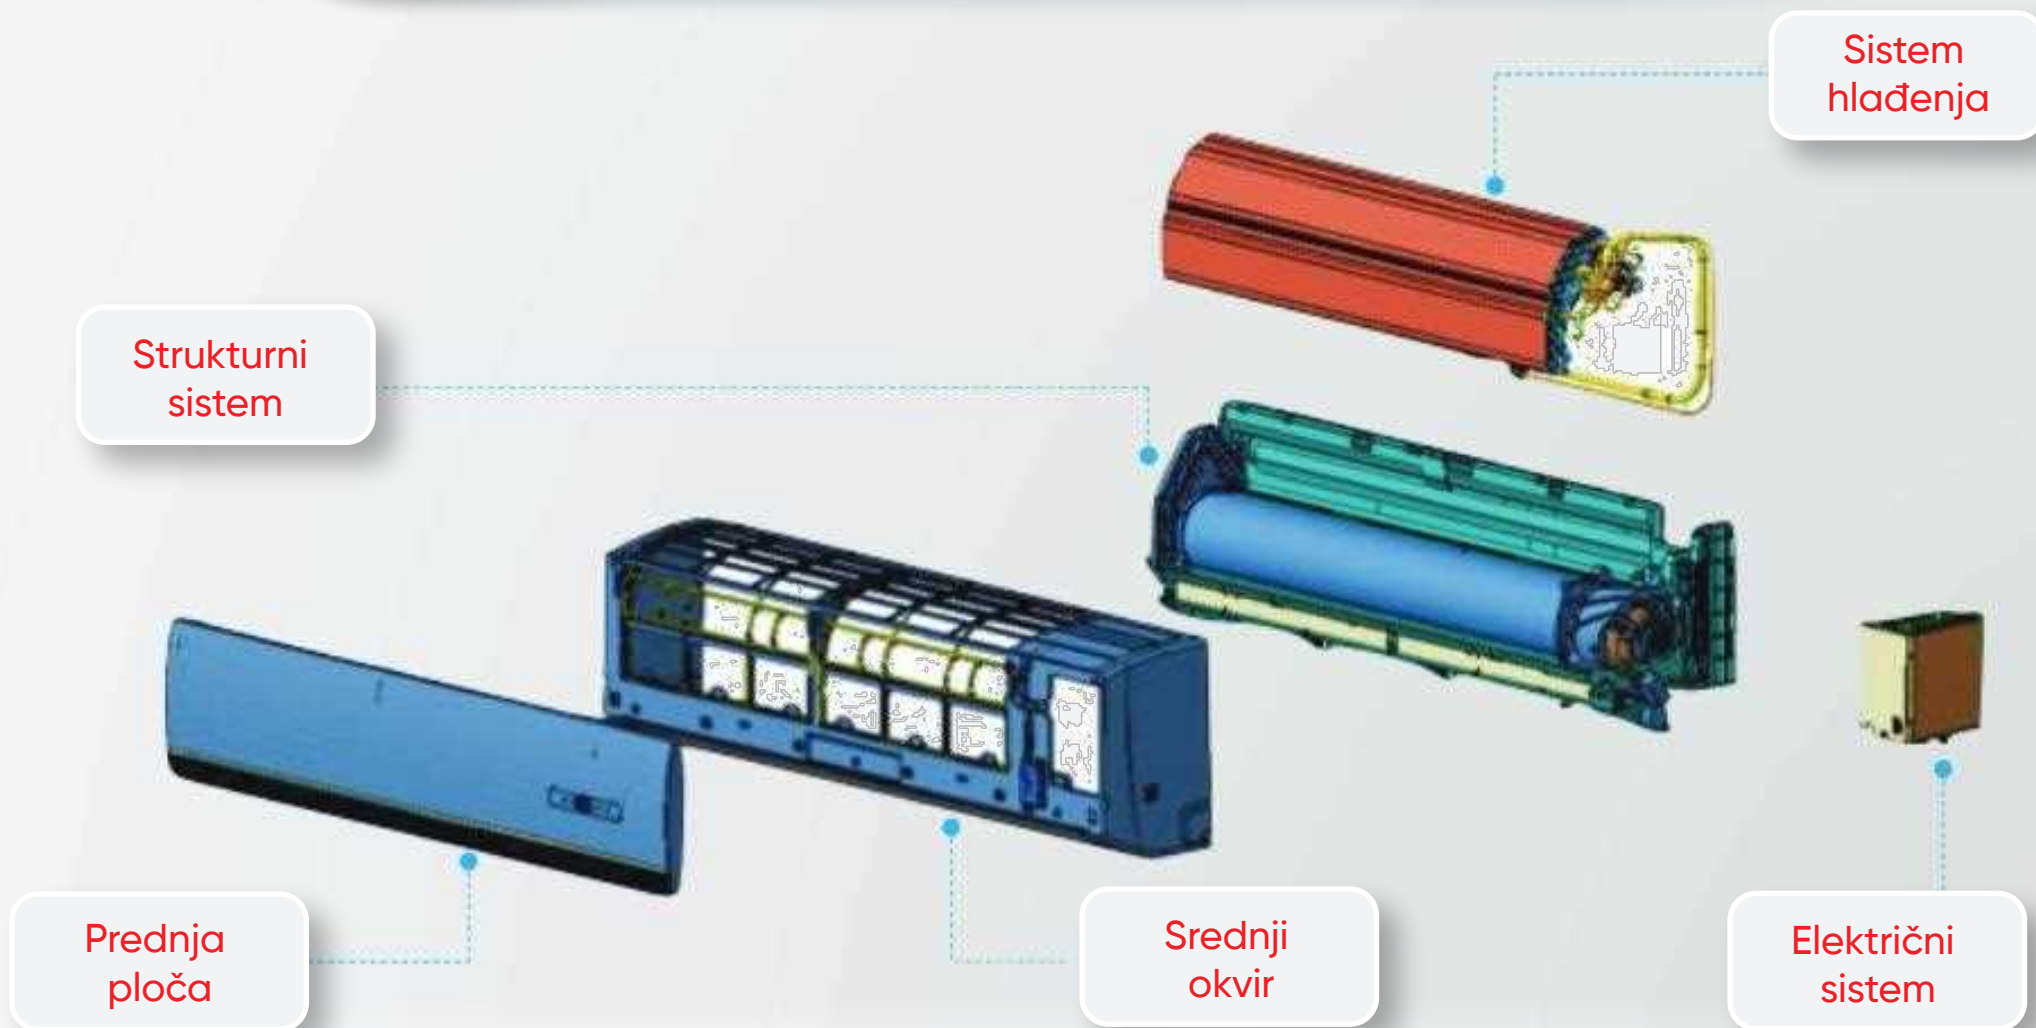

Uključivanje /
isključivanje ekrana

Zagrijavanje na
niskim temperaturama
do -20°C

Tajmer

OPIS STRUKTURE

PODSJETNIK ZA ČIŠĆENJE FILTERA

Nakon određenog vremena rada, klima uređaj automatski detektuje čistoću filtera i podsjeća korisnika da ga očisti.

Filter koji
se lako pere

DETEKCIJA DIMA

U režimu hlađenja, senzor isparivača prati temperaturu, a sistem automatski zaustavlja rad radi uštede energije kada se otkrije curenje rashladnog sredstva. Kod greške će se prikazati na panelu unutrašnje jedinice.