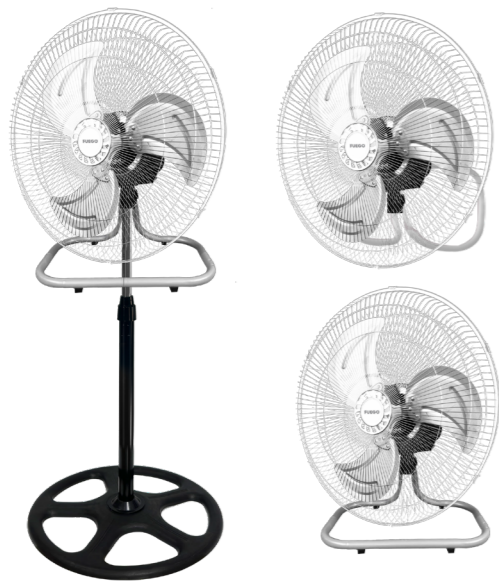

OUSF-45-3-13

- 18" VENTILATOR INDUSTRIAL ME FUNKSION 3 NË 1 MUR, KËMBË, TAVOLINË
- MOTOR ME SIGURISË SIGURIE 71 *18mm
- TENSION: 220 -240V.5HZ
- FUQI 55W
- GRIL RADIAL ME 135 RRJETA, NGJYRË ARGJENDI
- 50cm DIAMETRI
- KABLLLO ENERGJIE: 2*0.5x1.8m PRIZË VDE
- 3 FLETË METALIKE
- KUTI KONTROLLI PLASTIKE PP (NGJYRË E ZEZË)
- KËND I RREGULLUESHËM LART / POSHTË (PËR FUNKSION TAVOLINE DHE MUR)
- 3 NIVELE SHPEJTËSIE
- BAZË E RRUMBULLAKËT ME 4 VRIMA, ME FUNKSION RROTULLIMI
- LARTËSI E RREGULLUESHME DERINNË 1.35m MAX
- CERTIFIKIME: CE/ROSH. ERP